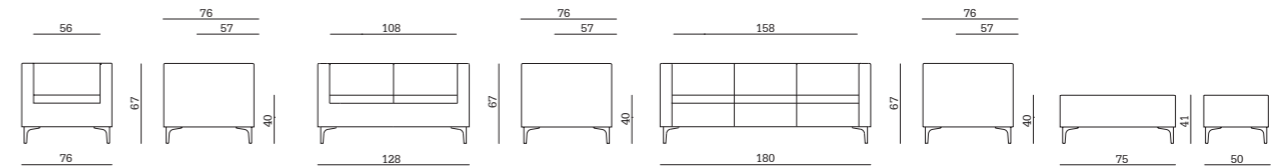

Argo Light 01

volume/volume/volume
0,44 m³
 peso/weight/poids
26 Kg
 imballo/pack/emballage
1 pcs per box

Argo Light 02

volume/volume/volume
0,73 m³
 peso/weight/poids
37 Kg
 imballo/pack/emballage
1 pcs per box