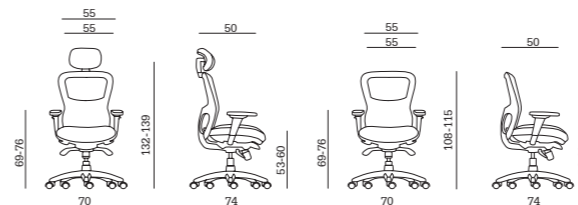

Jeu de roulettes bande caoutchouc libres Ø 65 mm (pour parquet)

**RQ 14****Set ruote gommata frenate Ø 65 mm (pavimenti in legno)**

Set of braked rubber castors Ø 65 mm (wooden floors)

Jeu de roulettes bande caoutchouc freinées Ø 65 mm (pour parquet)

**PF 02****Piedini fissi h 65 mm**

Fixed feet h 65 mm

Patins fixes h 65 mm

**PESI E MISURE/WEIGHTS AND SIZES/POIDS ET DIMENSIONS***Athos 01 PT*

volume/volume/volume

**0,24 m<sup>3</sup>**

peso/weight/poids

**32 Kg**