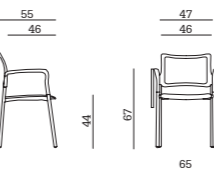

Urban Air 03

volume/volume/volume

0,45 m³

peso/weight/poids

30 Kg

imballo/pack/emballage

4 pcs per box