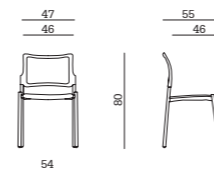

Rete ignifuga Teddy colorata

Colored Teddy fire retardant mesh

Résille ignifuge Teddy couleur

PESI E MISURE/WEIGHTS AND SIZES/POIDS ET DIMENSIONS

Urban Air 01

volume/volume/volume

0,45 m³

peso/weight/poids