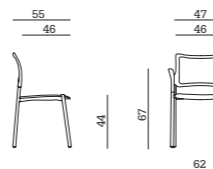

Urban Air 02

volume/volume/volume

0,45 m³

peso/weight/poids

26 Kg

imballo/pack/emballage

4 pcs per box