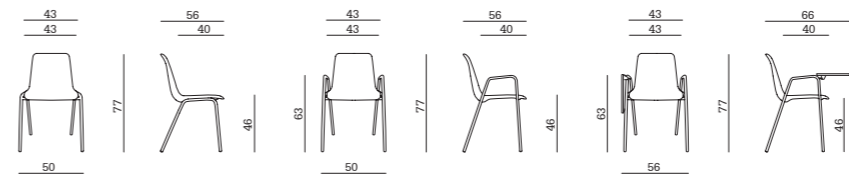

CARATTERISTICHE/FEATURES/CARACTÉRISTIQUES

Monoscocca: Polipropilene colorato.

Telaio: Tubolare d'acciaio cromato senza braccioli (Vicenza 01) con braccioli (Vicenza 02), con braccioli e tavoletta ribaltabile lato destro in polipropilene (Vicenza 03).

Piedini: Polipropilene nero.

Monocoque: Coloured polypropylene.

Frame: Chromed steel tube without armrests (Vicenza 01), with armrests (Vicenza 02), with armrests and folding polypropylene tablet (Vicenza 03).

Patins: Polypropylène noir.

PESI E MISURE/WEIGHTS AND SIZES/POIDS ET DIMENSIONS

Vicenza 01

volume/volume/volume

0,33 m³

peso/weight/poids

18 Kg

imballo/pack/emballage