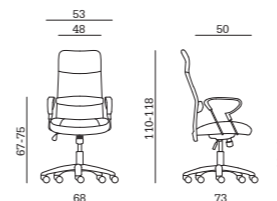

**MECCANISMI/MECHANISM/MECANISMES****OS MESH****Meccanismo oscillante con bloccaggio nella posizione di lettura**

Lock tilt mechanism

Mécanisme basculant

avec blocage dans la

position de lecture

**OPTIONAL****RF 01****Set ruote frenate  
Ø 50 mm**Set of braked castors  
Ø 50 mmJeu de roulettes freinées  
Ø 50 mm**RQ 11****Set ruote gommata  
libere Ø 50 mm  
(pavimenti in legno)**Set of free rubber castors  
Ø 50 mm (wooden floors)Jeu de roulettes bande  
caoutchouc libres  
Ø 50 mm (pour parquet)**RQ 13****Set ruote gommata  
frenate Ø 50 mm  
(pavimenti in legno)**Set of braked rubber  
castors Ø 50 mm  
(wooden floors)Jeu de roulettes bande  
caoutchouc freinées  
Ø 50 mm (pour parquet)**PF 01****Piedini fissi h 50 mm**

Fixed feet h 50 mm

Patins fixes h 50 mm

**PESI E MISURE/WEIGHTS AND SIZES/POIDS ET DIMENSIONS***Mesh 01*

volume/volume/volume

**0,12 m<sup>3</sup>**

peso/weight/poids

**14,5 Kg**

imballo/pack/emballage