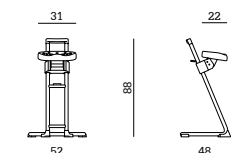

Stark

2 YEARS
GUARANTEE

Nero
Black
Noir

Stark
01/

Stark
01/

CARATTERISTICHE/FEATURES/CARACTÉRISTIQUES

Sedile: Poliuretano integrale, interno in metallo.
Telaio: Struttura in tubolare di acciaio verniciato nero con sedile regolabile in altezza su cremagliera (Stark 01).
Piedini: Polipropilene nero.

Seat: Integral polyurethane, metal inner seat.
Frame: black painted steel tube with height-adjustable seat on rack (Stark 01).
Feet: black polypropylene.

Assise: Polyuréthane intégral, intérieur d'assise en métal.
Piètement: Tube d'acier finition noire avec assise réglable en hauteur sur crémaillère (Stark 01).
Patins: Polypropylène noir.

i

Regolazione manuale altezza sedile
Seat manually height-adjustment
Réglage manuel d'assise en hauteur

i

Volume/volume/volume 0,23 m³
Peso/weight/poids 16,5 Kg
Imballo/pack/emballage 2 pcs per box