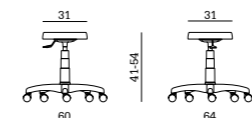

h _

Elevazione a gas
Gas lift
Élévation à gaz

i _

Regolazione manuale altezza sedile
Seat manually height-adjustment
Réglage manuel d'assise en hauteur

Mea
01/PG

h

Volume/volume/volume 0,07 m³
Peso/weight/poids 6 Kg
Imballo/pack/emballage 1 pcs per box