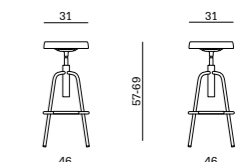

Mea
05/

i

Volume/volume/volume 0,06 m³
Peso/weight/poids 5 Kg
Imballo/pack/emballage 1 pcs per box