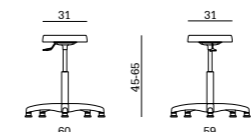

h

Volume/volume/volume 0,07 m³
Peso/weight/poids 6 Kg
Imballo/pack/emballage 1 pcs per box