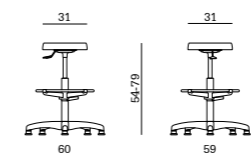

Mea
02/PG

h

Volume/volume/volume 0,07 m³
Peso/weight/poids 6 Kg
Imballo/pack/emballage 1 pcs per box

Mea
03/PG

f-h

Volume/volume/volume 0,07 m³
Peso/weight/poids 7,5 Kg
Imballo/pack/emballage 1 pcs per box