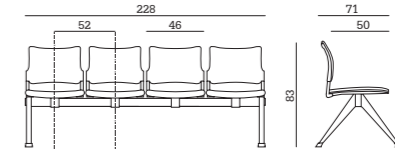

Urban Soft Bench 4P
volume/volume/volume
0,35 m³
peso/weight/poids
37 Kg
imballo/pack/emballage
1 pcs per box