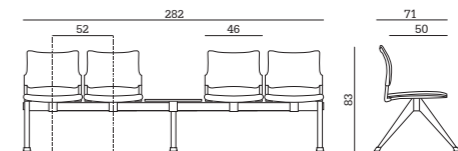

Urban Soft Bench 4P+Tav
volume/volume/volume
0,35 m³
peso/weight/poids
42 Kg
imballo/pack/emballage
1 pcs per box