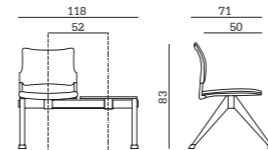

Urban Soft Bench 1P+Tav
volume/volume/volume
0,174 m³
peso/weight/poids
19 Kg
imballo/pack/emballage
1 pcs per box