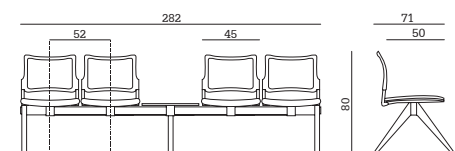

Urban Air Bench 4P+Tav
volume/volume/volume
0,35 m³
peso/weight/poids
40 Kg
imballo/pack/emballage
1 pcs per box