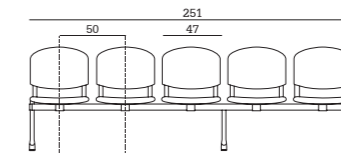

Leo Plastic Bench 2P
volume/volume/volume
0,19 m³
peso/weight/poids
16,5 Kg
imballo/pack/emballage
1 pcs per box

Leo Plastic Bench 4P
volume/volume/volume
0,37 m³
peso/weight/poids
26,5 Kg
imballo/pack/emballage
1 pcs per box

Leo Plastic Bench 1P+Tav
volume/volume/volume
0,19 m³
peso/weight/poids
17 Kg
imballo/pack/emballage
1 pcs per box

Leo Plastic Bench 3P+Tav
volume/volume/volume
0,37 m³
peso/weight/poids
27 Kg
imballo/pack/emballage
1 pcs per box

Leo Plastic Bench 3P
volume/volume/volume
0,195 m³
peso/weight/poids
21,5 Kg
imballo/pack/emballage
1 pcs per box

Leo Plastic Bench 5P
volume/volume/volume
0,37 m³
peso/weight/poids
34 Kg
imballo/pack/emballage
1 pcs per box