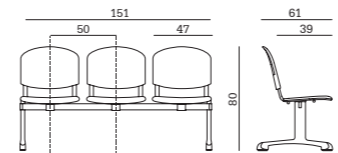

Leo Plastic Bench 2P
volume/volume/volume
0,19 m³
peso/weight/poids
16,5 Kg
imballo/pack/emballage
1 pcs per box

Leo Plastic Bench 4P
volume/volume/volume
0,37 m³
peso/weight/poids
26,5 Kg
imballo/pack/emballage
1 pcs per box

Leo Plastic Bench 1P+Tav
volume/volume/volume
0,19 m³
peso/weight/poids
17 Kg
imballo/pack/emballage
1 pcs per box

Leo Plastic Bench 3P+Tav
volume/volume/volume
0,37 m³
peso/weight/poids
27 Kg
imballo/pack/emballage
1 pcs per box

Leo Plastic Bench 3P
volume/volume/volume
0,195 m³
peso/weight/poids
21,5 Kg
imballo/pack/emballage
1 pcs per box

Leo Plastic Bench 5P
volume/volume/volume
0,37 m³
peso/weight/poids
34 Kg
imballo/pack/emballage
1 pcs per box