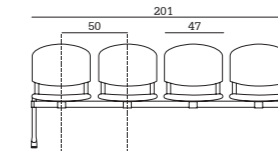

Leo Plastic Bench 2P
volume/volume/volume
0,19 m³
peso/weight/poids
16,5 Kg
imballo/pack/emballage
1 pcs per box

Leo Plastic Bench 4P
volume/volume/volume
0,37 m³
peso/weight/poids
26,5 Kg
imballo/pack/emballage
1 pcs per box

Leo Plastic Bench 1P+Tav
volume/volume/volume
0,19 m³
peso/weight/poids
17 Kg
imballo/pack/emballage
1 pcs per box

Leo Plastic Bench 3P+Tav
volume/volume/volume
0,37 m³
peso/weight/poids
27 Kg
imballo/pack/emballage
1 pcs per box

Leo Plastic Bench 3P
volume/volume/volume
0,195 m³
peso/weight/poids
21,5 Kg
imballo/pack/emballage
1 pcs per box

Leo Plastic Bench 5P
volume/volume/volume
0,37 m³
peso/weight/poids
34 Kg
imballo/pack/emballage
1 pcs per box