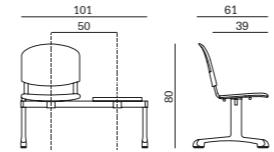

Leo Plastic Bench 2P
volume/volume/volume
0,19 m³
peso/weight/poids
16,5 Kg
imballo/pack/emballage
1 pcs per box

Leo Plastic Bench 4P
volume/volume/volume
0,37 m³
peso/weight/poids
26,5 Kg
imballo/pack/emballage
1 pcs per box

Leo Plastic Bench 1P+Tav
volume/volume/volume
0,19 m³
peso/weight/poids
17 Kg
imballo/pack/emballage
1 pcs per box

Leo Plastic Bench 3P+Tav
volume/volume/volume
0,37 m³
peso/weight/poids
27 Kg
imballo/pack/emballage
1 pcs per box

Leo Plastic Bench 3P
volume/volume/volume
0,195 m³
peso/weight/poids
21,5 Kg
imballo/pack/emballage
1 pcs per box

Leo Plastic Bench 5P
volume/volume/volume
0,37 m³
peso/weight/poids
34 Kg
imballo/pack/emballage
1 pcs per box