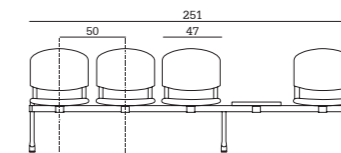

Leo Plastic Bench 2P
volume/volume/volume
0,19 m³
peso/weight/poids
16,5 Kg
imballo/pack/emballage
1 pcs per box

Leo Plastic Bench 4P
volume/volume/volume
0,37 m³
peso/weight/poids
26,5 Kg
imballo/pack/emballage
1 pcs per box

Leo Plastic Bench 1P+Tav
volume/volume/volume
0,19 m³
peso/weight/poids
17 Kg
imballo/pack/emballage
1 pcs per box

Leo Plastic Bench 3P+Tav
volume/volume/volume
0,37 m³
peso/weight/poids
27 Kg
imballo/pack/emballage
1 pcs per box

Leo Plastic Bench 3P
volume/volume/volume
0,195 m³
peso/weight/poids
21,5 Kg
imballo/pack/emballage
1 pcs per box

Leo Plastic Bench 5P
volume/volume/volume
0,37 m³
peso/weight/poids
34 Kg
imballo/pack/emballage
1 pcs per box

Leo Plastic Bench 2P+Tav
volume/volume/volume
0,195 m³
peso/weight/poids
22 Kg
imballo/pack/emballage
1 pcs per box

Leo Plastic Bench 4P+Tav
volume/volume/volume
0,37 m³
peso/weight/poids
34,5 Kg
imballo/pack/emballage
1 pcs per box