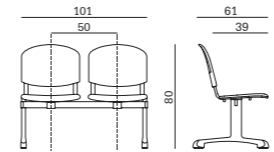

Beam: Black painted steel tube.

Legs: Black painted steel tube with adjustable feet.

Dossier: Polypropylène coloré.

Assise: Polypropylène coloré.

Piètement: Tube d'acier finition noire.

Poutre: Tube d'acier finition noire.

Pieds: Tube d'acier finition noire avec paten réglables.

COLORI POLIPROPILENE/POLYPROPYLENE COLOURS/COULEURS POLYPROPYLENE

Nero
Black
Noir

Blu
Blue
Bleu

Rosso
Red
Rouge

OPTIONAL

TAV LEO
Tavolino in MDF verniciato nero (per panca a 2/3/4 posti)
Black painted MDF table (for 2/3/4 seater bench)
Tablette basse en MDF vernis noir (pour chaise sur poutre à 2/3/4 places)

Leo Plastic Bench 2P
volume/volume/volume
0,19 m³
peso/weight/poids
16,5 Kg
imballo/pack/emballage
1 pcs per box

Leo Plastic Bench 4P
volume/volume/volume
0,37 m³
peso/weight/poids
26,5 Kg
imballo/pack/emballage
1 pcs per box