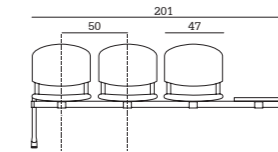

Leo Plastic Bench 2P
volume/volume/volume
0,19 m³
peso/weight/poids
16,5 Kg
imballo/pack/emballage
1 pcs per box

Leo Plastic Bench 4P
volume/volume/volume
0,37 m³
peso/weight/poids
26,5 Kg
imballo/pack/emballage
1 pcs per box

Leo Plastic Bench 1P+Tav
volume/volume/volume
0,19 m³
peso/weight/poids
17 Kg
imballo/pack/emballage
1 pcs per box

Leo Plastic Bench 3P+Tav
volume/volume/volume
0,37 m³
peso/weight/poids
27 Kg
imballo/pack/emballage
1 pcs per box

Leo Plastic Bench 3P
volume/volume/volume
0,195 m³
peso/weight/poids
21,5 Kg
imballo/pack/emballage
1 pcs per box

Leo Plastic Bench 5P
volume/volume/volume
0,37 m³
peso/weight/poids
34 Kg
imballo/pack/emballage
1 pcs per box