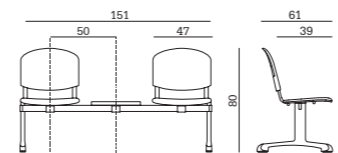

Leo Plastic Bench 2P
volume/volume/volume
0,19 m³
peso/weight/poids
16,5 Kg
imballo/pack/emballage
1 pcs per box

Leo Plastic Bench 4P
volume/volume/volume
0,37 m³
peso/weight/poids
26,5 Kg
imballo/pack/emballage
1 pcs per box

Leo Plastic Bench 1P+Tav
volume/volume/volume
0,19 m³
peso/weight/poids
17 Kg
imballo/pack/emballage
1 pcs per box

Leo Plastic Bench 3P+Tav
volume/volume/volume
0,37 m³
peso/weight/poids
27 Kg
imballo/pack/emballage
1 pcs per box

Leo Plastic Bench 3P
volume/volume/volume
0,195 m³
peso/weight/poids
21,5 Kg
imballo/pack/emballage
1 pcs per box

Leo Plastic Bench 5P
volume/volume/volume
0,37 m³
peso/weight/poids
34 Kg
imballo/pack/emballage
1 pcs per box

Leo Plastic Bench 2P+Tav
volume/volume/volume
0,195 m³
peso/weight/poids
22 Kg
imballo/pack/emballage
1 pcs per box

Leo Plastic Bench 4P+Tav
volume/volume/volume
0,37 m³
peso/weight/poids
34,5 Kg
imballo/pack/emballage
1 pcs per box