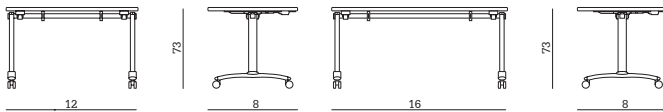

PESI E MISURE/WEIGHTS AND SIZES/POIDS ET DIMENSIONS

Flipper 120x80 cm

volume/volume/volume

0,16 m³

peso/weight/poids

30,5 Kg

imballo/pack/emballage

1 pcs per box