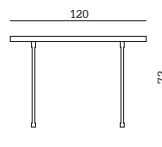

# Flatty

FlattyFlatty ALUFlatty CR**2 YEARS  
GUARANTEE****CARATTERISTICHE/FEATURES/CARACTÉRISTIQUES****Struttura:** Tubolare d'acciaio verniciato nero (Flatty), alluminio (Flatty ALU) o cromato (Flatty CR).**Piano:** Melaminico, bordato ABS.**Piedini:** Polipropilene nero.**Frame:** Black painted (Flatty), aluminium painted (Flatty ALU) or chromed (Flatty CR) steel tube.**Top:** Melamine, ABS edge.**Feet:** Black polypropylene.**Piètement 4 pieds:** Tube d'acier finition noire (Flatty), finition aluminium (Flatty ALU), chromée (Flatty CR).**Plateau:** Melaminé, chant en ABS.**Patins:** Polypropylène noir.**COLORI METALLO/METAL COLOURS/COULEURS METAL****Nero**  
Black  
Noir**Alluminio**  
Aluminium  
Aluminium**Cromato**  
Chromed  
Chromé**FINITURA MELAMINA/MELAMINE FINISH/FINITION MELAMINE****Faggio naturale**  
Natural beech  
Hêtre naturel**Ciliegio**  
Cherry  
Merisier**PESI E MISURE/WEIGHTS AND SIZES/POIDS ET DIMENSIONS****Flatty 120x80 cm**

volume/volume/volume

**0,13 m<sup>3</sup>**

peso/weight/poids

**21,5 Kg**

imballo/pack/emballage

**1 pcs per box****Flatty 160x80 cm**

volume/volume/volume

**0,17 m<sup>3</sup>**