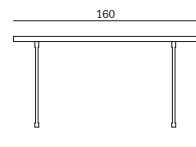

# Flatty

FlattyFlatty ALUFlatty CR**2 YEARS  
GUARANTEE****CARATTERISTICHE/FEATURES/CARACTÉRISTIQUES****Struttura:** Tubolare d'acciaio verniciato nero (Flatty), alluminio (Flatty ALU) o cromato (Flatty CR).**Piano:** Melaminico, bordato ABS.**Piedini:** Polipropilene nero.**Frame:** Black painted (Flatty), aluminium painted (Flatty ALU) or chromed (Flatty CR) steel tube.**Top:** Melamine, ABS edge.**Feet:** Black polypropylene.**Piètement 4 pieds:** Tube d'acier finition noire (Flatty), finition aluminium (Flatty ALU), chromée (Flatty CR).**Plateau:** Melaminé, chant en ABS.**Patins:** Polypropylène noir.**COLORI METALLO/METAL COLOURS/COULEURS METAL****Nero**  
Black  
Noir**Alluminio**  
Aluminium  
Aluminium**Cromato**  
Chromed  
Chromé**FINITURA MELAMINA/MELAMINE FINISH/FINITION MELAMINE****Faggio naturale**  
Natural beech  
Hêtre naturel**Ciliegio**  
Cherry  
Merisier**PESI E MISURE/WEIGHTS AND SIZES/POIDS ET DIMENSIONS****Flatty 120x80 cm**

volume/volume/volume

**0,13 m<sup>3</sup>**

peso/weight/poids

**21,5 Kg**

imballo/pack/emballage

**1 pcs per box****Flatty 160x80 cm**

volume/volume/volume

**0,17 m<sup>3</sup>**