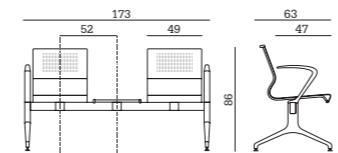

Korus Alu 3P+Tav

volume/volume/volume
0,57 m³
peso/weight/poids
54,7 Kg
imballo/pack/emballage
1 pcs per box

Korus Alu 3P

volume/volume/volume
0,29 m³
peso/weight/poids
45,7 Kg
imballo/pack/emballage
1 pcs per box

Korus Alu 5P

volume/volume/volume
0,57 m³
peso/weight/poids
72,2 Kg
imballo/pack/emballage
1 pcs per box

Korus Alu 2P+Tav

volume/volume/volume
0,29 m³
peso/weight/poids
40,2 Kg
imballo/pack/emballage
1 pcs per box