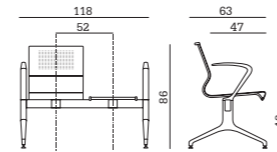

FR

Poliuretano espanso ignifugo

Fire retardant polyurethane foam

Mousse de polyuréthane ignifuge

PESI E MISURE/WEIGHTS AND SIZES/POIDS ET DIMENSIONS

Korus Alu 2P

volume/volume/volume
0,29 m³
peso/weight/poids
33,2 Kg
imballo/pack/emballage
1 pcs per box

Korus Alu 4P

volume/volume/volume
0,57 m³
peso/weight/poids
60,2 Kg
imballo/pack/emballage
1 pcs per box

Korus Alu 1P+Tav

volume/volume/volume
0,29 m³
peso/weight/poids
27,7 Kg
imballo/pack/emballage
1pcs per box