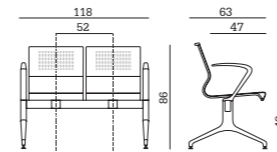

PESI E MISURE/WEIGHTS AND SIZES/POIDS ET DIMENSIONS

Korus Alu 2P

volume/volume/volume
0,29 m³
peso/weight/poids
33,2 Kg
imballo/pack/emballage
1 pcs per box