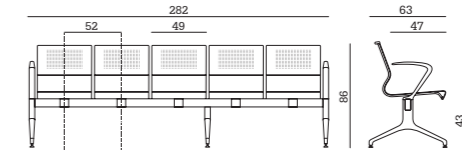

Korus Alu 5P

volume/volume/volume
0,57 m³
peso/weight/poids
72,2 Kg
imballo/pack/emballage
1 pcs per box