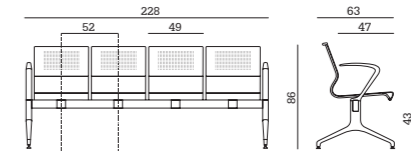

FR

Poliuretano espanso ignifugo

Fire retardant polyurethane foam

Mousse de polyuréthane ignifuge

PESI E MISURE/WEIGHTS AND SIZES/POIDS ET DIMENSIONS

Korus Alu 2P

volume/volume/volume
0,29 m³
peso/weight/poids
33,2 Kg
imballo/pack/emballage
1 pcs per box

Korus Alu 4P

volume/volume/volume
0,57 m³
peso/weight/poids
60,2 Kg
imballo/pack/emballage
1 pcs per box

Korus Alu 1P+Tav

volume/volume/volume
0,29 m³
peso/weight/poids
27,7 Kg
imballo/pack/emballage
1pcs per box