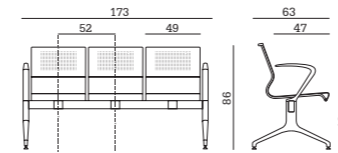

Korus Alu 3P

volume/volume/volume
0,29 m³
peso/weight/poids
45,7 Kg
imballo/pack/emballage
1 pcs per box