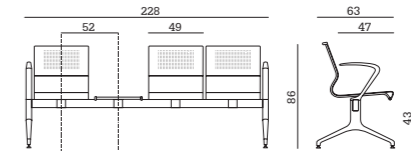

FR

Poliuretano espanso ignifugo

Fire retardant polyurethane foam

Mousse de polyuréthane ignifuge

PESI E MISURE/WEIGHTS AND SIZES/POIDS ET DIMENSIONS

Korus Alu 2P

volume/volume/volume
0,29 m³
peso/weight/poids
33,2 Kg
imballo/pack/emballage
1 pcs per box

Korus Alu 4P

volume/volume/volume
0,57 m³
peso/weight/poids
60,2 Kg
imballo/pack/emballage
1 pcs per box

Korus Alu 1P+Tav

volume/volume/volume
0,29 m³
peso/weight/poids
27,7 Kg
imballo/pack/emballage
1pcs per box