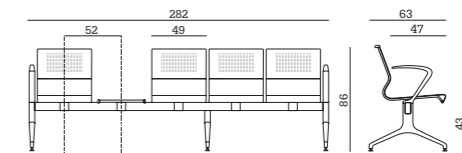

Korus Alu 3P+Tav

volume/volume/volume
0,57 m³
peso/weight/poids
54,7 Kg
imballo/pack/emballage
1 pcs per box

Korus Alu 3P

volume/volume/volume
0,29 m³
peso/weight/poids
45,7 Kg
imballo/pack/emballage
1 pcs per box

Korus Alu 5P

volume/volume/volume
0,57 m³
peso/weight/poids
72,2 Kg
imballo/pack/emballage
1 pcs per box

Korus Alu 2P+Tav

volume/volume/volume
0,29 m³
peso/weight/poids
40,2 Kg
imballo/pack/emballage
1 pcs per box