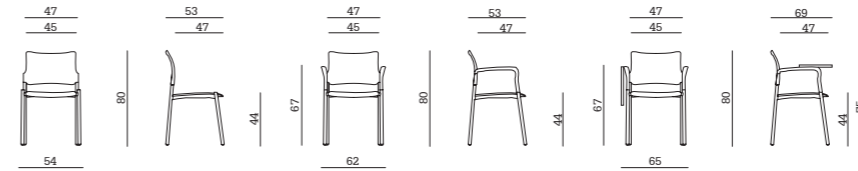

Urban Plastic

Urban Plastic

01/

Urban Plastic

02/

Urban Plastic

03/

5 YEARS
GUARANTEE

CARATTERISTICHE/FEATURES/CARACTÉRISTIQUES

Schienale: Polipropilene colorato.

Sedile: Polipropilene colorato.

Braccioli: Fissi in polipropilene nero (Urban Plastic 02-02 CR). Fissi in polipropilene nero con tavoletta ribaltabile in polipropilene nero (Urban Plastic 03-03 CR).

Telaio: Tubolare d'acciaio verniciato nero (Urban Plastic 01-02-03) o cromato (Urban Plastic 01-02-03 CR).

Piedini: Polipropilene nero.

Backrest: Coloured Polypropylene.

Seat: Coloured Polypropylene.

Armrests: Fixed, black polypropylene (Urban Plastic 02-02 CR). Fixed, black polypropylene, with black polypropylene folding tablet (Urban Plastic 03-03 CR).

Frame: Black painted (Urban Plastic 01-02-03) or Chromed steel tube (Urban Plastic 01-02-03 CR).

Feet: Black polypropylene.

Dossier: Polypropylène coloré.

Assise: Polypropylène coloré.

Accoudoirs: Fixes, polypropylène noir (Urban Plastic 02-02 CR, 03-03 CR). Fixes, polypropylène noir, avec tablette rebattable en polypropylène noir (Urban Plastic 03-03 CR).

Piètement 4 pieds: Tube d'acier finition noire (Urban Plastic 01-02-03) ou chromé (Urban Plastic 01-02-03 CR).

Patins: Polypropylène noir.

PESI E MISURE/WEIGHTS AND SIZES/POIDS ET DIMENSIONS

Urban Plastic 01

volume/volume/volume

0,45 m³

peso/weight/poids

24 Kg

imballo/pack/emballage

4 pcs per box

Urban Plastic 02

volume/volume/volume

0,45 m³

peso/weight/poids

26 Kg

imballo/pack/emballage

4 pcs per box

Urban Plastic 03

volume/volume/volume

0,45 m³

peso/weight/poids

30 Kg

imballo/pack/emballage

4 pcs per box

COLORI POLIPROPILENE/POLYPROPYLENE COLOURS/COULEURS POLYPROPYLENE

Nero

Black

Noir

Grigio

Grey

Gris

Bianco

White

Blanc

Blu

Blue

Bleu

OPTIONAL

RQ URBAN

Telaio con ruote piroettanti

Frame with castors

Piètement 4 pieds avec roulettes pivotantes

BRT URBAN

ANTI-PANIC DX

Tavoletta ribaltabile in polipropilene con porta bicchiere lato destro, snodo antipanico (Urban P 03 DX)

Right folding polypropylene tablet, anti-panic mechanism (Urban P 03 DX)

Tablette rabattable droite en polypropylène, mouvement anti-panique (Urban P 03 DX)

BRT URBAN

ANTI-PANIC SX

Tavoletta ribaltabile in polipropilene con porta bicchiere lato sinistro, snodo antipanico (Urban P 03 SX)

Left folding polypropylene tablet, anti-panic mechanism (Urban P 03 SX)

Tablette rabattable gauche en polypropylène, mouvement anti-panique (Urban P 03 SX)

TR URBAN

Carrello verniciato nero

Black painted trolley

Chariot finition noire

AGG URBAN

Coppia di agganci cromati

Set of two chromed links

Paire d'accroches

chrome