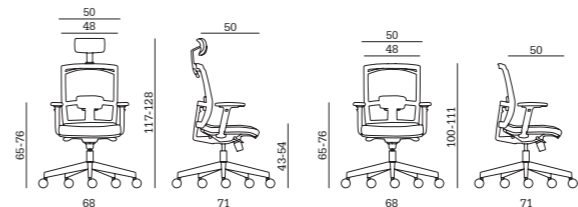

PF 02

Piedini fissi h 65 mm

Fixed feet h 65 mm

Patins fixes h 65 mm

BA 02

Base in pressofusione d'alluminio lucido Ø 700 mm

Polished aluminium base Ø 700 mm

Piètement en aluminium moulé sous pression poli Ø 700 mm

PESI E MISURE/WEIGHTS AND SIZES/POIDS ET DIMENSIONS*Mia 01 PT*

volume/volume/volume

0,14 m³

peso/weight/poids

18 Kg

imballo/pack/emballage

1 pcs per box*Mia 01*

volume/volume/volume