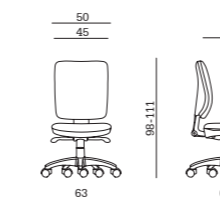

Set of 3D adjustable chromed armrests (height, depth, revolving), soft polyurethane pad
Jeu d'accoudoirs réglables 3D chromés (hauteur, profondeur, orientation), insert en polyuréthane souple

RF 01

Set ruote libere Ø 50 mm

Fixed feet h 50 mm

Patins fixes h 50 mm

BA 04

Base in pressofusione d'alluminio lucido Ø 660 mm

Polished aluminium base Ø 660 mm

Piètement en aluminium moulé sous pression poli Ø 660 mm

FR

Poliuretano espanso ignifugo

Fire retardant

polyurethane foam

Mousse de polyuréthane ignifuge

PESI E MISURE/WEIGHTS AND SIZES/POIDS ET DIMENSIONS

Eros 01 SY

volume/volume/volume

0,23 m³

peso/weight/poids