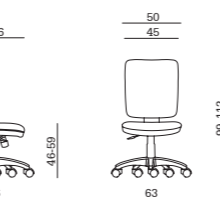

Fixed feet h 50 mm

Patins fixes h 50 mm

BA 04

Base in pressofusione d'alluminio lucido Ø 660 mm

Polished aluminium base Ø 660 mm

Piètement en aluminium moulé sous pression poli Ø 660 mm

FR

Poliuretano espanso ignifugo

Fire retardant

polyurethane foam

Mousse de polyuréthane ignifuge

PESI E MISURE/WEIGHTS AND SIZES/POIDS ET DIMENSIONS

Eros 01 SY

volume/volume/volume

0,23 m³

peso/weight/poids

15 Kg

imballo/pack/emballage

1 pcs per box

Eros 01 CP

volume/volume/volume

0,24 m³

peso/weight/poids

13,5 Kg