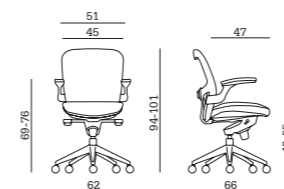

Ø 50 mm

**RQ 11****Set ruote gommata libere Ø 50 mm
(pavimenti in legno)**

Set of free rubber castors

Ø 50 mm (wooden floors)

Jeu de roulettes bande

caoutchouc libres

Ø 50 mm (pour parquet)

**RQ 13****Set ruote gommata frenate Ø 50 mm
(pavimenti in legno)**

Set of braked rubber

castors Ø 50 mm

(wooden floors)

Jeu de roulettes bande

caoutchouc freinées

Ø 50 mm (pour parquet)

**PF 01****Piedini fissi h 50 mm**

Fixed feet h 50 mm

Patins fixes h 50 mm

PESI E MISURE/WEIGHTS AND SIZES/POIDS ET DIMENSIONS**Iko 01**

volume/volume/volume

0,10 m³

peso/weight/poids

20,5 Kg

imballo/pack/emballage

1 pcs per box