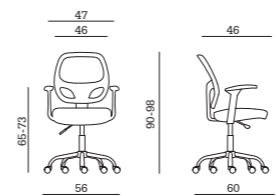

Fixed feet h 50 mm

Patins fixes h 50 mm

PESI E MISURE/WEIGHTS AND SIZES/POIDS ET DIMENSIONS**Tami 01**

volume/volume/volume

0,08 m³

peso/weight/poids

11 Kg

imballo/pack/emballage