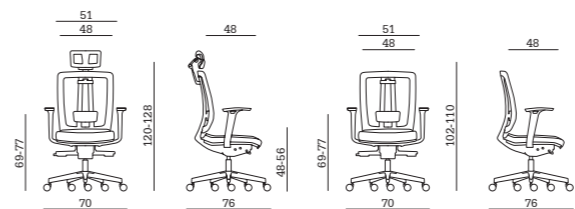

BRR 30

Set braccioli regolabili 3D neri (altezza, profondità, orientamento), pad in poliuretano morbido

Set of 3D adjustable black armrests (height, depth, revolving), soft polyurethane pad

Jeu d'accoudoirs réglables 3D neri (hauteur, profondeur, orientation), insert en polyuréthane souple

BRR 32

Set braccioli regolabili 3D cromati (altezza, profondità, orientamento), pad in poliuretano morbido

Set of 3D adjustable chromed armrests (height, depth, revolving), soft polyurethane pad

Jeu d'accoudoirs réglables 3D chromés (hauteur, profondeur, orientation), insert en polyuréthane souple

RF 02 Set ruote frenate Ø 65 mm

Set of braked castors Ø 65 mm

Jeu de roulettes freinées Ø 65 mm

RQ 12 Set ruote gommata libere Ø 65 mm (pavimenti in legno)

Set of free rubber castors Ø 65 mm (wooden floors)

Jeu de roulettes bande caoutchouc libres Ø 65 mm (pour parquet)

RQ 14

Set ruote gommata frenate Ø 65 mm (pavimenti in legno)

Set of braked rubber castors Ø 65 mm (wooden floors)

Jeu de roulettes bande caoutchouc freinées Ø 65 mm (pour parquet)

PF 02

Piedini fissi h 65 mm

Fixed feet h 65 mm

Patins fixes h 65 mm

BA 02

Base in pressofusione d'alluminio lucido Ø 700 mm

Polished aluminium base Ø 700 mm

Piètement en aluminium moulé sous pression poli Ø 700 mm

FR

Poliuretano espanso ignifugo (sedile)

Fire retardant

polyurethane foam (seat)

Mousse de polyuréthane ignifuge (assise)

PESI E MISURE/WEIGHTS AND SIZES/POIDS ET DIMENSIONS

Air One Soft 01 PT

volume/volume/volume

0,20 m³

peso/weight/poids

23,5 Kg

imballo/pack/emballage

1 pcs per box

Air One Soft 01

volume/volume/volume

0,20 m³

peso/weight/poids

23,5 Kg

imballo/pack/emballage

1 pcs per box