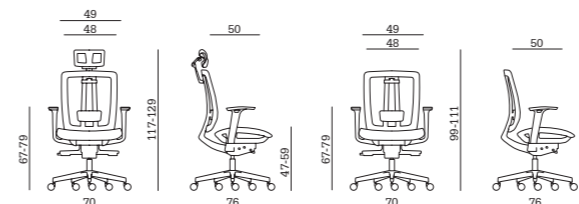

Fixed feet h 65 mm

Patins fixes h 65 mm

BA 02

Base in pressofusione d'alluminio lucido Ø 700 mm

Polished aluminium base Ø 700 mm

Piètement en aluminium moulé sous pression poli Ø 700 mm

PESI E MISURE/WEIGHTS AND SIZES/POIDS ET DIMENSIONS*Air One 01 PT*

volume/volume/volume

0,20 m³

peso/weight/poids

23,5 Kg

imballo/pack/emballage

1 pcs per box*Air One 01*

volume/volume/volume

0,20 m³