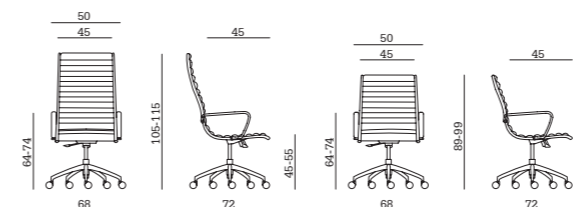

RQ 12

**Set ruote gommata libere Ø 65 mm**  
(pavimenti in legno)Set of free rubber castors  
Ø 65 mm (wooden floors)Jeu de roulettes bande  
caoutchouc libres Ø 65  
mm (pour parquet)

RQ 14

**Set ruote gommata frenate Ø 65 mm**  
(pavimenti in legno)Set of braked rubber  
castors Ø 65 mm  
(wooden floors)Jeu de roulettes bande  
caoutchouc freinées  
Ø 65 mm (pour parquet)

PF 02

**Piedini fissi h 65 mm**

Fixed feet h 65 mm

Patins fixes h 65 mm

**PESI E MISURE/WEIGHTS AND SIZES/POIDS ET DIMENSIONS***Wind Soft 01*

volume/volume/volume

**0,29 m<sup>3</sup>**

peso/weight/poids