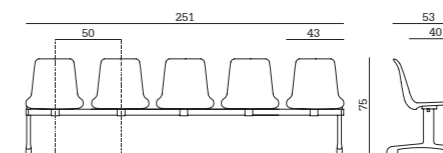

Vicenza Bench 4P
volume/volume/volume
037 m³
peso/weight/poids
16,5 Kg
imballo/pack/emballage
1 pcs per box

Vicenza Bench 1P+Tav
volume/volume/volume
0,19 m³
peso/weight/poids
14,5 Kg
imballo/pack/emballage
1 pcs per box

Vicenza Bench 3P+Tav
volume/volume/volume
0,37 m³
peso/weight/poids
19,5 Kg
imballo/pack/emballage
1 pcs per box

Vicenza Bench 3P
volume/volume/volume
0,195 m³
peso/weight/poids
14 Kg
imballo/pack/emballage
1 pcs per box