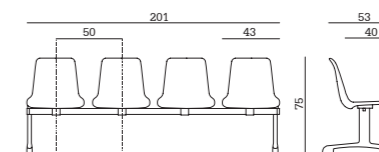

Nero
Black
Noir

Blu
Blue
Bleu

OPTIONAL

TAV VICENZA
Tavolino in MDF verniciato nero (per panca a 2/3/4 posti)
Black painted MDF table (for 2/3/4 seater bench)

Tablette basse en MDF vernis noir (pour chaise sur poutre à 2/3/4 places)

FRP
Polipropilene ignifugo
Fire retardant polypropylene
Polypropylène ignifuge

PESI E MISURE/WEIGHTS AND SIZES/POIDS ET DIMENSIONS

Vicenza Bench 2P
volume/volume/volume
0,19 m³
peso/weight/poids
11,5 Kg
imballo/pack/emballage
1 pcs per box