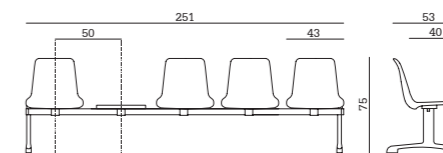

Vicenza Bench 3P+Tav
volume/volume/volume
0,37 m³
peso/weight/poids
19,5 Kg
imballo/pack/emballage
1 pcs per box

Vicenza Bench 3P
volume/volume/volume
0,195 m³
peso/weight/poids
14 Kg
imballo/pack/emballage
1 pcs per box

Vicenza Bench 5P
volume/volume/volume
0,37 m³
peso/weight/poids
21,5 Kg
imballo/pack/emballage
1 pcs per box

Vicenza Bench 2P+Tav
volume/volume/volume
0,195 m³
peso/weight/poids
17 Kg
imballo/pack/emballage
1 pcs per box