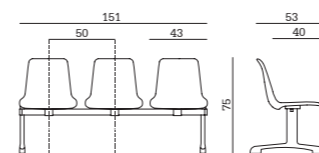

Vicenza Bench 3P
volume/volume/volume
0,195 m³
peso/weight/poids
14 Kg
imballo/pack/emballage
1 pcs per box