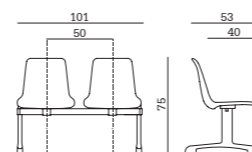

Nero
Black
Noir

Blu
Blue
Bleu

OPTIONAL

TAV VICENZA
Tavolino in MDF verniciato nero (per panca a 2/3/4 posti)
Black painted MDF table (for 2/3/4 seater bench)

Tablette basse en MDF vernis noir (pour chaise sur poutre à 2/3/4 places)

FRP
Polipropilene ignifugo
Fire retardant polypropylene
Polypropylène ignifuge

PESI E MISURE/WEIGHTS AND SIZES/POIDS ET DIMENSIONS

Vicenza Bench 2P
volume/volume/volume
0,19 m³
peso/weight/poids
11,5 Kg
imballo/pack/emballage
1 pcs per box