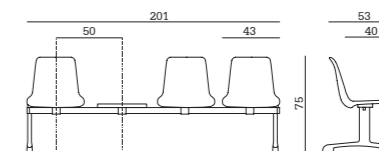

FRP
Polipropilene ignifugo
Fire retardant polypropylene
Polypropylène ignifuge

PESI E MISURE/WEIGHTS AND SIZES/POIDS ET DIMENSIONS

Vicenza Bench 2P
volume/volume/volume
0,19 m³
peso/weight/poids
11,5 Kg
imballo/pack/emballage
1 pcs per box

Vicenza Bench 4P
volume/volume/volume
037 m³
peso/weight/poids
16,5 Kg
imballo/pack/emballage
1 pcs per box

Vicenza Bench 1P+Tav
volume/volume/volume
0,19 m³
peso/weight/poids
14,5 Kg
imballo/pack/emballage
1 pcs per box