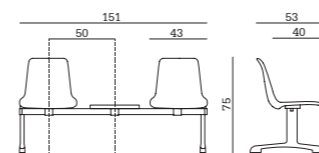

Vicenza Bench 2P+Tav
volume/volume/volume
0,195 m³
peso/weight/poids
17 Kg
imballo/pack/emballage
1 pcs per box