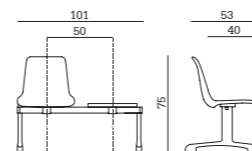

FRP
Polipropilene ignifugo
Fire retardant polypropylene
Polypropylène ignifuge

PESI E MISURE/WEIGHTS AND SIZES/POIDS ET DIMENSIONS

Vicenza Bench 2P
volume/volume/volume
0,19 m³
peso/weight/poids
11,5 Kg
imballo/pack/emballage
1 pcs per box

Vicenza Bench 4P
volume/volume/volume
037 m³
peso/weight/poids
16,5 Kg
imballo/pack/emballage
1 pcs per box

Vicenza Bench 1P+Tav
volume/volume/volume
0,19 m³
peso/weight/poids
14,5 Kg
imballo/pack/emballage
1 pcs per box

Vicenza Bench 3P+Tav
volume/volume/volume
0,37 m³
peso/weight/poids
19,5 Kg
imballo/pack/emballage
1 pcs per box

Vicenza Bench 3P
volume/volume/volume
0,195 m³
peso/weight/poids
14 Kg
imballo/pack/emballage
1 pcs per box