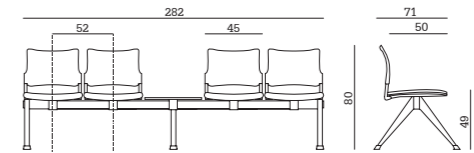

Urban Plastic Bench 4P+Tav

volume/volume/volume
0,35 m³
peso/weight/poids
38 Kg
imballo/pack/emballage
1 pcs per box