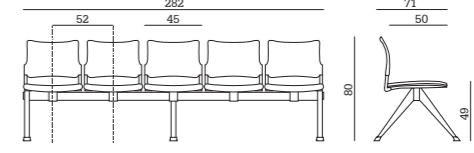

Urban Plastic Bench 1P+Tav

volume/volume/volume
0,174 m³
peso/weight/poids
18 Kg
imballo/pack/emballage
1 pcs per box

Urban Plastic Bench 3P+Tav

volume/volume/volume
0,35 m³
peso/weight/poids
32 Kg
imballo/pack/emballage
1 pcs per box

Urban Plastic Bench 3P

volume/volume/volume
0,174 m³
peso/weight/poids
24,5 Kg
imballo/pack/emballage
1 pcs per box

Urban Plastic Bench 5P

volume/volume/volume
0,35 m³
peso/weight/poids
39 Kg
imballo/pack/emballage
1 pcs per box