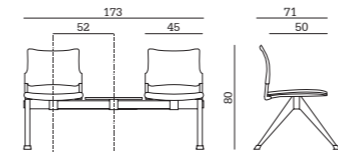

Urban Plastic Bench 1P+Tav

volume/volume/volume
0,174 m³
peso/weight/poids
18 Kg
imballo/pack/emballage
1 pcs per box

Urban Plastic Bench 3P+Tav

volume/volume/volume
0,35 m³
peso/weight/poids
32 Kg
imballo/pack/emballage
1 pcs per box

Urban Plastic Bench 3P

volume/volume/volume
0,174 m³
peso/weight/poids
24,5 Kg
imballo/pack/emballage
1 pcs per box

Urban Plastic Bench 5P

volume/volume/volume
0,35 m³
peso/weight/poids
39 Kg
imballo/pack/emballage
1 pcs per box