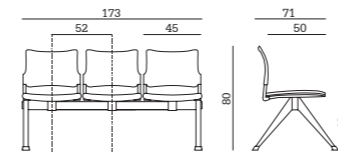

Tavolino in MDF verniciato nero (per panca a 2/3/4 posti)

Black painted MDF table (for 2/3/4 seater bench)

Tablette en MDF vernis noir (pour chaise sur poutre à 2/3/4 places)

PESI E MISURE/WEIGHTS AND SIZES/POIDS ET DIMENSIONS

Urban Plastic Bench 2P

volume/volume/volume
0,174 m³
peso/weight/poids
19 Kg
imballo/pack/emballage
1 pcs per box

Urban Plastic Bench 4P

volume/volume/volume
0,35 m³
peso/weight/poids
33 Kg
imballo/pack/emballage
1 pcs per box

Urban Plastic Bench 1P+Tav

volume/volume/volume
0,174 m³
peso/weight/poids
18 Kg
imballo/pack/emballage
1 pcs per box

Urban Plastic Bench 3P+Tav

volume/volume/volume
0,35 m³
peso/weight/poids
32 Kg
imballo/pack/emballage
1 pcs per box