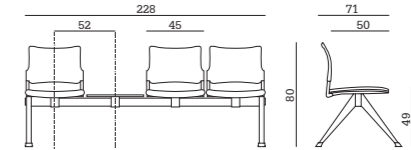

Tavolino in MDF verniciato nero (per panca a 2/3/4 posti)

Black painted MDF table (for 2/3/4 seater bench)

Tablette en MDF vernis noir (pour chaise sur poutre à 2/3/4 places)

PESI E MISURE/WEIGHTS AND SIZES/POIDS ET DIMENSIONS

Urban Plastic Bench 2P

volume/volume/volume
0,174 m³
peso/weight/poids
19 Kg
imballo/pack/emballage
1 pcs per box

Urban Plastic Bench 4P

volume/volume/volume
0,35 m³
peso/weight/poids
33 Kg
imballo/pack/emballage
1 pcs per box

Urban Plastic Bench 1P+Tav

volume/volume/volume
0,174 m³
peso/weight/poids
18 Kg
imballo/pack/emballage
1 pcs per box

Urban Plastic Bench 3P+Tav

volume/volume/volume
0,35 m³
peso/weight/poids
32 Kg
imballo/pack/emballage
1 pcs per box