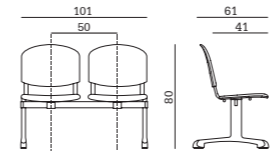

PESI E MISURE/WEIGHTS AND SIZES/POIDS ET DIMENSIONS

**Leo Wood Bench 2P**volume/volume/volume
0,19 m³
peso/weight/poids
19,5 Kg
imballo/pack/emballage
1 pcs per box**Leo Soft Bench 4P**volume/volume/volume
0,37 m³
peso/weight/poids
32,5 Kg
imballo/pack/emballage
1 pcs per box**Leo Wood Bench 1P+Tav**volume/volume/volume
0,19 m³
peso/weight/poids
18,5 Kg
imballo/pack/emballage
1 pcs per box**Leo Wood Bench 3P+Tav**volume/volume/volume
0,37 m³
peso/weight/poids
31,5 Kg
imballo/pack/emballage
1 pcs per box**Leo Wood Bench 3P**volume/volume/volume
0,195 m³
peso/weight/poids
26 Kg
imballo/pack/emballage
1 pcs per box**Leo Wood Bench 5P**volume/volume/volume
0,37 m³
peso/weight/poids
41 Kg
imballo/pack/emballage
1 pcs per box**Leo Wood Bench 2P+Tav**volume/volume/volume
0,195 m³
peso/weight/poids
25 Kg
imballo/pack/emballage
1 pcs per box**Leo Wood Bench 4P+Tav**volume/volume/volume
0,37 m³
peso/weight/poids
40 Kg
imballo/pack/emballage
1 pcs per box