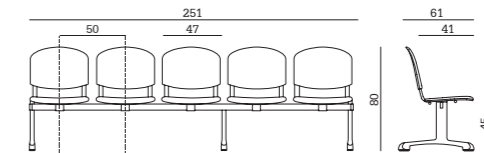

PESI E MISURE/WEIGHTS AND SIZES/POIDS ET DIMENSIONS

**Leo Wood Bench 2P**volume/volume/volume
0,19 m³
peso/weight/poids
19,5 Kg
imballo/pack/emballage
1 pcs per box**Leo Soft Bench 4P**volume/volume/volume
0,37 m³
peso/weight/poids
32,5 Kg
imballo/pack/emballage
1 pcs per box**Leo Wood Bench 1P+Tav**volume/volume/volume
0,19 m³
peso/weight/poids
18,5 Kg
imballo/pack/emballage
1 pcs per box**Leo Wood Bench 3P+Tav**volume/volume/volume
0,37 m³
peso/weight/poids
31,5 Kg
imballo/pack/emballage
1 pcs per box**Leo Wood Bench 3P**volume/volume/volume
0,195 m³
peso/weight/poids
26 Kg
imballo/pack/emballage
1 pcs per box**Leo Wood Bench 5P**volume/volume/volume
0,37 m³
peso/weight/poids
41 Kg
imballo/pack/emballage
1 pcs per box**Leo Wood Bench 2P+Tav**volume/volume/volume
0,195 m³
peso/weight/poids
25 Kg
imballo/pack/emballage
1 pcs per box**Leo Wood Bench 4P+Tav**volume/volume/volume
0,37 m³
peso/weight/poids
40 Kg
imballo/pack/emballage
1 pcs per box