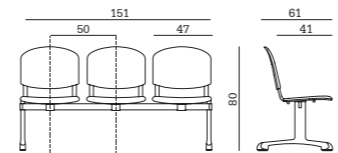

PESI E MISURE/WEIGHTS AND SIZES/POIDS ET DIMENSIONS

**Leo Wood Bench 2P**volume/volume/volume
0,19 m³
peso/weight/poids
19,5 Kg
imballo/pack/emballage
1 pcs per box**Leo Soft Bench 4P**volume/volume/volume
0,37 m³
peso/weight/poids
32,5 Kg
imballo/pack/emballage
1 pcs per box**Leo Wood Bench 1P+Tav**volume/volume/volume
0,19 m³
peso/weight/poids
18,5 Kg
imballo/pack/emballage
1 pcs per box**Leo Wood Bench 3P+Tav**volume/volume/volume
0,37 m³
peso/weight/poids
31,5 Kg
imballo/pack/emballage
1 pcs per box**Leo Wood Bench 3P**volume/volume/volume
0,195 m³
peso/weight/poids
26 Kg
imballo/pack/emballage
1 pcs per box**Leo Wood Bench 5P**volume/volume/volume
0,37 m³
peso/weight/poids
41 Kg
imballo/pack/emballage
1 pcs per box**Leo Wood Bench 2P+Tav**volume/volume/volume
0,195 m³
peso/weight/poids
25 Kg
imballo/pack/emballage
1 pcs per box**Leo Wood Bench 4P+Tav**volume/volume/volume
0,37 m³
peso/weight/poids
40 Kg
imballo/pack/emballage
1 pcs per box