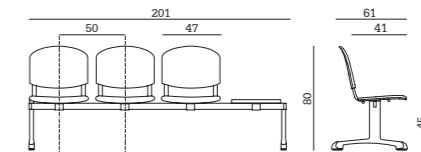

PESI E MISURE/WEIGHTS AND SIZES/POIDS ET DIMENSIONS

**Leo Wood Bench 2P**volume/volume/volume
0,19 m³
peso/weight/poids
19,5 Kg
imballo/pack/emballage
1 pcs per box**Leo Soft Bench 4P**volume/volume/volume
0,37 m³
peso/weight/poids
32,5 Kg
imballo/pack/emballage
1 pcs per box**Leo Wood Bench 1P+Tav**volume/volume/volume
0,19 m³
peso/weight/poids
18,5 Kg
imballo/pack/emballage
1 pcs per box**Leo Wood Bench 3P+Tav**volume/volume/volume
0,37 m³
peso/weight/poids
31,5 Kg
imballo/pack/emballage
1 pcs per box**Leo Wood Bench 3P**volume/volume/volume
0,195 m³
peso/weight/poids
26 Kg
imballo/pack/emballage
1 pcs per box**Leo Wood Bench 5P**volume/volume/volume
0,37 m³
peso/weight/poids
41 Kg
imballo/pack/emballage
1 pcs per box**Leo Wood Bench 2P+Tav**volume/volume/volume
0,195 m³
peso/weight/poids
25 Kg
imballo/pack/emballage
1 pcs per box**Leo Wood Bench 4P+Tav**volume/volume/volume
0,37 m³
peso/weight/poids
40 Kg
imballo/pack/emballage
1 pcs per box