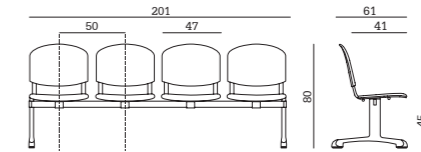

PESI E MISURE/WEIGHTS AND SIZES/POIDS ET DIMENSIONS

**Leo Wood Bench 2P**volume/volume/volume
0,19 m³
peso/weight/poids
19,5 Kg
imballo/pack/emballage
1 pcs per box**Leo Soft Bench 4P**volume/volume/volume
0,37 m³
peso/weight/poids
32,5 Kg
imballo/pack/emballage
1 pcs per box**Leo Wood Bench 1P+Tav**volume/volume/volume
0,19 m³
peso/weight/poids
18,5 Kg
imballo/pack/emballage
1 pcs per box**Leo Wood Bench 3P+Tav**volume/volume/volume
0,37 m³
peso/weight/poids
31,5 Kg
imballo/pack/emballage
1 pcs per box**Leo Wood Bench 3P**volume/volume/volume
0,195 m³
peso/weight/poids
26 Kg
imballo/pack/emballage
1 pcs per box**Leo Wood Bench 5P**volume/volume/volume
0,37 m³
peso/weight/poids
41 Kg
imballo/pack/emballage
1 pcs per box**Leo Wood Bench 2P+Tav**volume/volume/volume
0,195 m³
peso/weight/poids
25 Kg
imballo/pack/emballage
1 pcs per box**Leo Wood Bench 4P+Tav**volume/volume/volume
0,37 m³
peso/weight/poids
40 Kg
imballo/pack/emballage
1 pcs per box