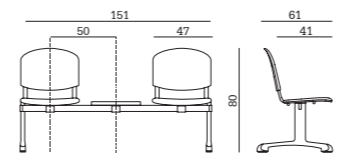

PESI E MISURE/WEIGHTS AND SIZES/POIDS ET DIMENSIONS

**Leo Wood Bench 2P**volume/volume/volume
0,19 m³
peso/weight/poids
19,5 Kg
imballo/pack/emballage
1 pcs per box**Leo Soft Bench 4P**volume/volume/volume
0,37 m³
peso/weight/poids
32,5 Kg
imballo/pack/emballage
1 pcs per box**Leo Wood Bench 1P+Tav**volume/volume/volume
0,19 m³
peso/weight/poids
18,5 Kg
imballo/pack/emballage
1 pcs per box**Leo Wood Bench 3P+Tav**volume/volume/volume
0,37 m³
peso/weight/poids
31,5 Kg
imballo/pack/emballage
1 pcs per box**Leo Wood Bench 3P**volume/volume/volume
0,195 m³
peso/weight/poids
26 Kg
imballo/pack/emballage
1 pcs per box**Leo Wood Bench 5P**volume/volume/volume
0,37 m³
peso/weight/poids
41 Kg
imballo/pack/emballage
1 pcs per box**Leo Wood Bench 2P+Tav**volume/volume/volume
0,195 m³
peso/weight/poids
25 Kg
imballo/pack/emballage
1 pcs per box**Leo Wood Bench 4P+Tav**volume/volume/volume
0,37 m³
peso/weight/poids
40 Kg
imballo/pack/emballage
1 pcs per box