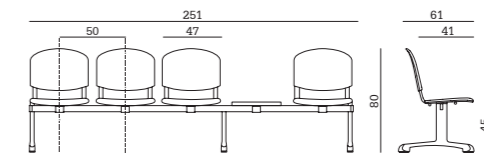

PESI E MISURE/WEIGHTS AND SIZES/POIDS ET DIMENSIONS

**Leo Wood Bench 2P**volume/volume/volume
0,19 m³
peso/weight/poids
19,5 Kg
imballo/pack/emballage
1 pcs per box**Leo Soft Bench 4P**volume/volume/volume
0,37 m³
peso/weight/poids
32,5 Kg
imballo/pack/emballage
1 pcs per box**Leo Wood Bench 1P+Tav**volume/volume/volume
0,19 m³
peso/weight/poids
18,5 Kg
imballo/pack/emballage
1 pcs per box**Leo Wood Bench 3P+Tav**volume/volume/volume
0,37 m³
peso/weight/poids
31,5 Kg
imballo/pack/emballage
1 pcs per box**Leo Wood Bench 3P**volume/volume/volume
0,195 m³
peso/weight/poids
26 Kg
imballo/pack/emballage
1 pcs per box**Leo Wood Bench 5P**volume/volume/volume
0,37 m³
peso/weight/poids
41 Kg
imballo/pack/emballage
1 pcs per box**Leo Wood Bench 2P+Tav**volume/volume/volume
0,195 m³
peso/weight/poids
25 Kg
imballo/pack/emballage
1 pcs per box**Leo Wood Bench 4P+Tav**volume/volume/volume
0,37 m³
peso/weight/poids
40 Kg
imballo/pack/emballage
1 pcs per box