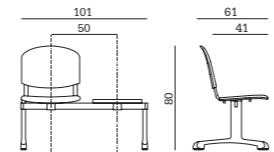

PESI E MISURE/WEIGHTS AND SIZES/POIDS ET DIMENSIONS

**Leo Wood Bench 2P**volume/volume/volume
0,19 m³
peso/weight/poids
19,5 Kg
imballo/pack/emballage
1 pcs per box**Leo Soft Bench 4P**volume/volume/volume
0,37 m³
peso/weight/poids
32,5 Kg
imballo/pack/emballage
1 pcs per box**Leo Wood Bench 1P+Tav**volume/volume/volume
0,19 m³
peso/weight/poids
18,5 Kg
imballo/pack/emballage
1 pcs per box**Leo Wood Bench 3P+Tav**volume/volume/volume
0,37 m³
peso/weight/poids
31,5 Kg
imballo/pack/emballage
1 pcs per box**Leo Wood Bench 3P**volume/volume/volume
0,195 m³
peso/weight/poids
26 Kg
imballo/pack/emballage
1 pcs per box**Leo Wood Bench 5P**volume/volume/volume
0,37 m³
peso/weight/poids
41 Kg
imballo/pack/emballage
1 pcs per box**Leo Wood Bench 2P+Tav**volume/volume/volume
0,195 m³
peso/weight/poids
25 Kg
imballo/pack/emballage
1 pcs per box**Leo Wood Bench 4P+Tav**volume/volume/volume
0,37 m³
peso/weight/poids
40 Kg
imballo/pack/emballage
1 pcs per box