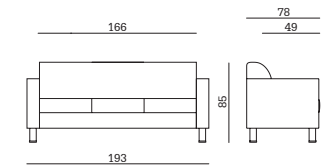

Structure: Bois multiplis et bois massif.
Rembourrage: Mousse de polyuréthane flexible.
Pieds: ABS chromé.

PESI E MISURE/WEIGHTS AND SIZES/POIDS ET DIMENSIONS

Comfy 01

volume/volume/volume
0,49 m³
 peso/weight/poids
37,5 Kg
 imballo/pack/emballage
1 pcs per box

Comfy 02

volume/volume/volume
0,82 m³
 peso/weight/poids
48,5 Kg
 imballo/pack/emballage
1 pcs per box

Comfy 03

volume/volume/volume
1,13 m³
 peso/weight/poids
58,5 Kg
 imballo/pack/emballage
1 pcs per box