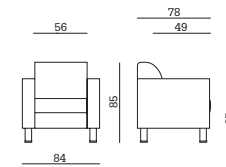

Structure: Bois multiplis et bois massif.
Rembourrage: Mousse de polyuréthane flexible.
Pieds: ABS chromé.

PESI E MISURE/WEIGHTS AND SIZES/POIDS ET DIMENSIONS

Comfy 01

volume/volume/volume
0,49 m³
 peso/weight/poids
37,5 Kg
 imballo/pack/emballage
1 pcs per box