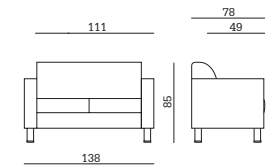

Structure: Bois multiplis et bois massif.
Rembourrage: Mousse de polyuréthane flexible.
Pieds: ABS chromé.

PESI E MISURE/WEIGHTS AND SIZES/POIDS ET DIMENSIONS

Comfy 01

volume/volume/volume
0,49 m³
 peso/weight/poids
37,5 Kg
 imballo/pack/emballage
1 pcs per box