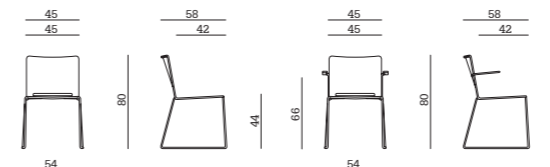

Feet: Polypropylene.

Dossier: Polypropylène coloré ANTI-UV.

Assise: Polypropylène coloré ANTI-UV.

Piètement: Pied traîneau en fil d'acier chromé disponible avec accoudoirs (Easy 02) ou sans accoudoirs (Easy 01).

Patins: Polypropylène.

COLORI POLIPROPILENE/POLYPROPYLENE COLOURS/COULEURS POLYPROPYLENE

Nero
Black
Noir

Grigio
Grey
Gris

Bianco
White
Blanc

Sabbia
Sand
Sable

Verde
Green
Vert

Blu
Blue
Bleu

Rosso
Red
Rouge

OPTIONAL

BRT EASY

Tavoletta ribaltabile in polipropilene (per Easy 02)

Folding polypropylene tablet (for Easy 02)

Tablette rabattable en polypropylène (pour Easy 02)

AGG EASY

Coppia agganci
Set of two links
Paire d'accroches

AGG TAV EASY

Coppia agganci (per la versione con braccioli e tavoletta)

Set of two links (for the version with armrests and folding tablet)

Paire d'accroches (pour la version avec accoudoirs et tablette rabattable)

CESTINO EASY
Cestino in metallo cromato

Chromed metal basket

Panier en metal chromé

TR EASY

Carrello verniciato nero (portata max 40 sedie)

Black painted trolley (maximum load 40 chairs)

Chariot finition noire (charge maximale 40 chaises)

FRP

Polipropilene ignifugo nei colori nero e grigio

Fire retardant polypropylene in the black and grey version

Polypropylène ignifuge dans la version en noir et gris

PESI E MISURE/WEIGHTS AND SIZES/POIDS ET DIMENSIONS

Easy 01

volume/volume/volume

0,16 m³

peso/weight/poids

8 Kg

imballo/pack/emballage

2 pcs per box

Easy 02

volume/volume/volume

0,16 m³

peso/weight/poids

8 Kg

imballo/pack/emballage

2 pcs per box