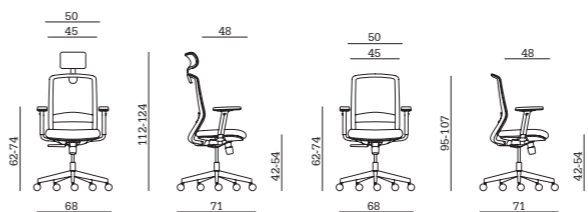

Jeu d'accoudoirs réglables 3D chromés (hauteur, profondeur, orientation), insert en polyuréthane souple

BRF 19 WH

Set braccioli fissi in polipropilene bianco

Set of fixed white polypropylene armrests
Jeu d'accoudoirs fixes en polypropylène blanc

BRR 29 WH

Set braccioli regolabili in altezza in polipropilene bianco

Set of hight-adjustable white polypropylene armrests

Jeu d'accoudoirs réglables en hauteur en polypropylène blanc

BRR 33 WH

Set braccioli regolabili in alluminio 2D (altezza, profondità), pad in poliuretano morbido

Set of 2D adjustable aluminium armrests (height, depth), soft polyurethane pad

Jeu d'accoudoirs réglables 2D en aluminium (hauteur, profondeur), insert en polyuréthane souple

RQ 12

Set ruote gommata libere Ø 65 mm (pavimenti in legno)

Set of free rubber castors Ø 65 mm (wooden floors)
Jeu de roulettes bande caoutchouc libres Ø 65 mm (pour parquet)

RQ 14

Set ruote gommata frenate Ø 65 mm (pavimenti in legno)

Set of braked rubber castors Ø 65 mm (wooden floors)

Jeu de roulettes bande caoutchouc freinées Ø 65 mm (pour parquet)

RF 02

Set ruote frenate Ø 65 mm

Set of braked castors Ø 65 mm

Jeu de roulettes freinées Ø 65 mm

PF 02

Piedini fissi h 65 mm

Fixed feet h 65 mm

Patins fixes h 65 mm

FR

Poliuretano espanso ignifugo (sedile)

Fire retardant

polyurethane foam (seat)

Mousse de polyuréthane ignifuge (assise)

PESI E MISURE/WEIGHTS AND SIZES/POIDS ET DIMENSIONS

Tekna White 01 PT

volume/volume/volume

0,15 m³

peso/weight/poids

17 Kg

imballo/pack/emballage

1 pcs per box

Tekna White 01

volume/volume/volume

0,15 m³

peso/weight/poids

16,5 Kg

imballo/pack/emballage

1 pcs per box

RTC

Rete ignifuga Teddy colorata

Colored Teddy fire

retardant mesh

Résille ignifuge Teddy

couleur